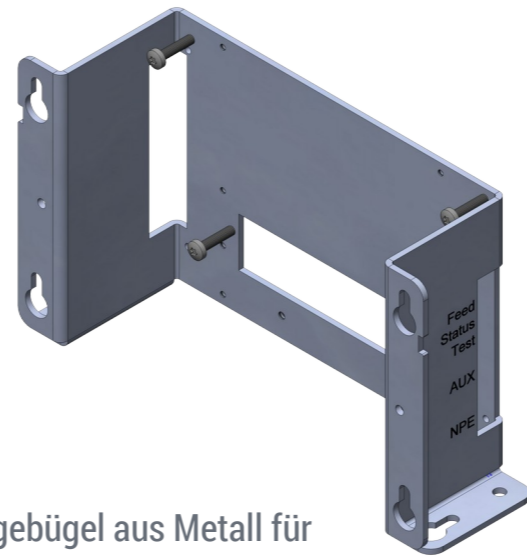

Papierrollenhalter mit
Papieranschlag

Montagebügel aus Metall für
Druckermodul ohne Presenter

Papierrollenhalter mit
Papieranschlag und „Tänzer“

Exitsensor mit LED Beleuchtung für
Druckermodul ohne Presenter

Papierzuführung

GeBE-COMPACT Plus C32
Druckermodul ohne Presenter

Papierzuführung mit „Tänzer“
für besonders große Papierrollen

Kunststoff Ausgabeschnabel in grün,
wahlweise in weiß transparent

Exitsensor mit LED Beleuchtung
für Druckermodul mit Presenter

GeBE-COMPACT Plus C32
Druckermodul mit Presenter

Montagebügel aus Metall
für Druckermodul mit Presenter