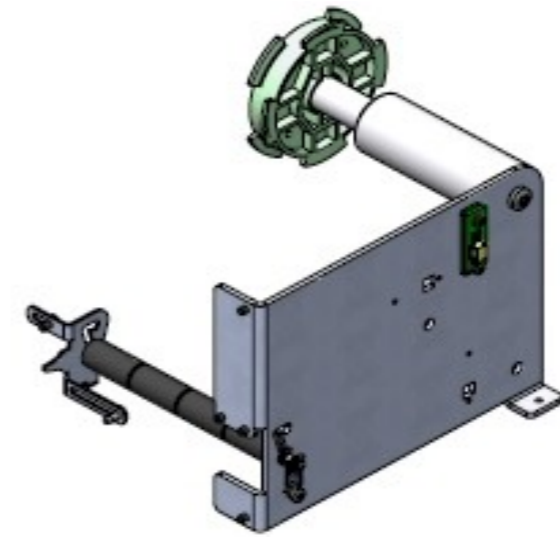

Papierrollenhalter mit
Papieranschlag

Montagebügel aus Metall für
Druckermodul ohne Presenter

Papierrollenhalter mit
Papieranschlag und „Tänzer“

Exitsensor mit LED Beleuchtung für
Druckermodul ohne Presenter

Papierzuführung

GeBE-COMPACT Plus C32
Druckermodul ohne Presenter

Papierzuführung mit „Tänzer“
für besonders große Papierrollen

Kunststoff Ausgabeschnabel in grün,
wahlweise in weiß transparent

Exitsensor mit LED Beleuchtung
für Druckermodul mit Presenter

GeBE-COMPACT Plus C32
Druckermodul mit Presenter

Montagebügel aus Metall
für Druckermodul mit Presenter