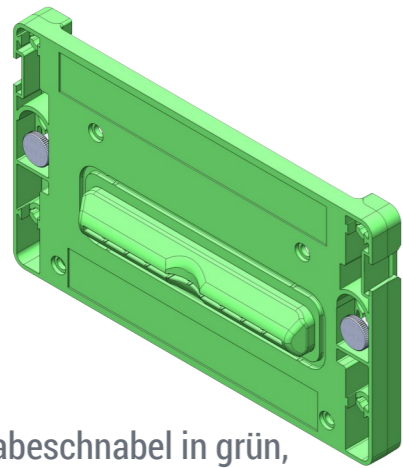

Papierrollenhalter mit
Papieranschlag

Montagebügel aus Metall für
Druckermodul ohne Presenter

Papierrollenhalter mit
Papieranschlag und „Tänzer“

Exitsensor mit LED Beleuchtung für
Druckermodul ohne Presenter

Papierzuführung

GeBE-COMPACT Plus C32
Druckermodul ohne Presenter

Papierzuführung mit „Tänzer“
für besonders große Papierrollen

Kunststoff Ausgabeschnabel in grün,
wahlweise in weiß transparent

Exitsensor mit LED Beleuchtung
für Druckermodul mit Presenter

GeBE-COMPACT Plus C32
Druckermodul mit Presenter

Montagebügel aus Metall
für Druckermodul mit Presenter