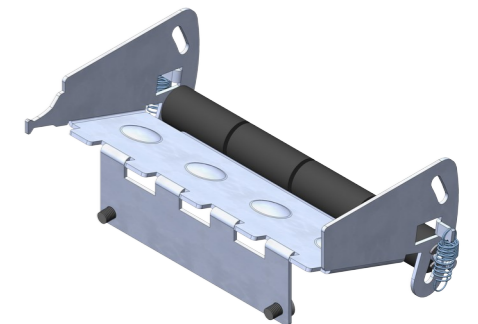

Papierrollenhalter mit
Papieranschlag

Montagebügel aus Metall für
Druckermodul ohne Presenter

Papierrollenhalter mit
Papieranschlag und „Tänzer“

Exitsensor mit LED Beleuchtung für
Druckermodul ohne Presenter

Papierzuführung

GeBE-COMPACT Plus C32
Druckermodul ohne Presenter

Papierzuführung mit „Tänzer“
für besonders große Papierrollen

Kunststoff Ausgabeschnabel in grün,
wahlweise in weiß transparent

Exitsensor mit LED Beleuchtung
für Druckermodul mit Presenter

GeBE-COMPACT Plus C32
Druckermodul mit Presenter

Montagebügel aus Metall
für Druckermodul mit Presenter