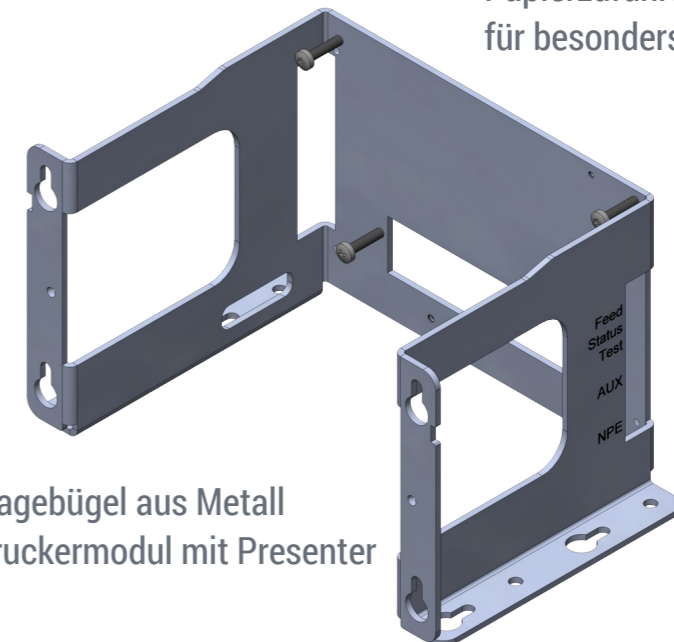

Papierrollenhalter mit
Papieranschlag

Montagebügel aus Metall für
Druckermodul ohne Presenter

Papierrollenhalter mit
Papieranschlag und „Tänzer“

Exitsensor mit LED Beleuchtung für
Druckermodul ohne Presenter

Papierzuführung

GeBE-COMPACT Plus C32
Druckermodul ohne Presenter

Papierzuführung mit „Tänzer“
für besonders große Papierrollen

Kunststoff Ausgabeschnabel in grün,
wahlweise in weiß transparent

Exitsensor mit LED Beleuchtung
für Druckermodul mit Presenter

GeBE-COMPACT Plus C32
Druckermodul mit Presenter

Montagebügel aus Metall
für Druckermodul mit Presenter