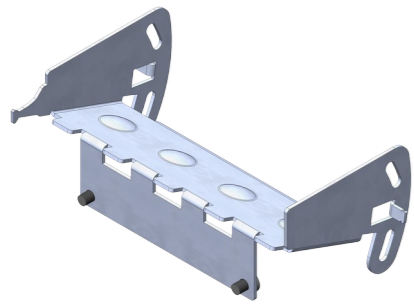

Papierrollenhalter mit
Papieranschlag

Montagebügel aus Metall für
Druckermodul ohne Presenter

Papierrollenhalter mit
Papieranschlag und „Tänzer“

Exitsensor mit LED Beleuchtung für
Druckermodul ohne Presenter

Papierzuführung

GeBE-COMPACT Plus C32
Druckermodul ohne Presenter

Papierzuführung mit „Tänzer“
für besonders große Papierrollen

Kunststoff Ausgabeschnabel in grün,
wahlweise in weiß transparent

Exitsensor mit LED Beleuchtung
für Druckermodul mit Presenter

GeBE-COMPACT Plus C32
Druckermodul mit Presenter

Montagebügel aus Metall
für Druckermodul mit Presenter