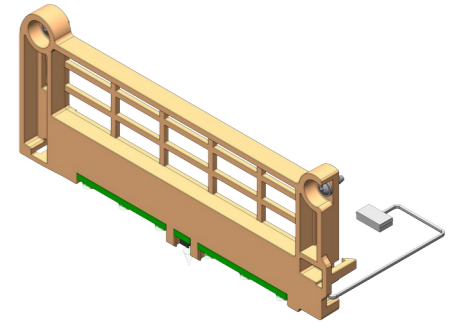

Papierrollenhalter mit
Papieranschlag

Montagebügel aus Metall für
Druckermodul ohne Presenter

Papierrollenhalter mit
Papieranschlag und „Tänzer“

Exitsensor mit LED Beleuchtung für
Druckermodul ohne Presenter

Papierzuführung

GeBE-COMPACT Plus C32
Druckermodul ohne Presenter

Papierzuführung mit „Tänzer“
für besonders große Papierrollen

Kunststoff Ausgabeschnabel in grün,
wahlweise in weiß transparent

Exitsensor mit LED Beleuchtung
für Druckermodul mit Presenter

GeBE-COMPACT Plus C32
Druckermodul mit Presenter

Montagebügel aus Metall
für Druckermodul mit Presenter