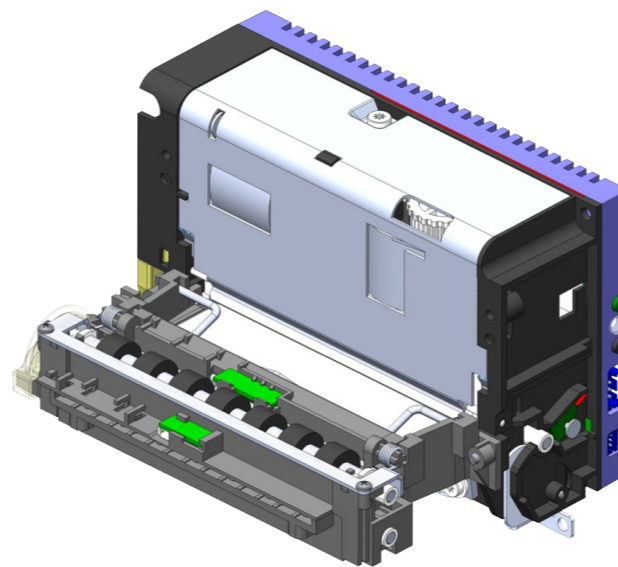

Papierrollenhalter mit
Papieranschlag

Montagebügel aus Metall für
Druckermodul ohne Presenter

Papierrollenhalter mit
Papieranschlag und „Tänzer“

Exitsensor mit LED Beleuchtung für
Druckermodul ohne Presenter

Papierzuführung

GeBE-COMPACT Plus C32
Druckermodul ohne Presenter

Papierzuführung mit „Tänzer“
für besonders große Papierrollen

Kunststoff Ausgabeschnabel in grün,
wahlweise in weiß transparent

Exitsensor mit LED Beleuchtung
für Druckermodul mit Presenter

GeBE-COMPACT Plus C32
Druckermodul mit Presenter

Montagebügel aus Metall
für Druckermodul mit Presenter