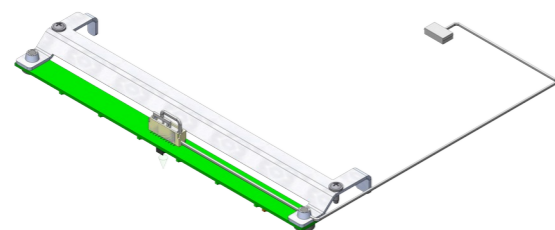

Papierrollenhalter mit
Papieranschlag

Montagebügel aus Metall für
Druckermodul ohne Presenter

Papierrollenhalter mit
Papieranschlag und „Tänzer“

Exitsensor mit LED Beleuchtung für
Druckermodul ohne Presenter

Papierzuführung

GeBE-COMPACT Plus C32
Druckermodul ohne Presenter

Papierzuführung mit „Tänzer“
für besonders große Papierrollen

Kunststoff Ausgabeschnabel in grün,
wahlweise in weiß transparent

Exitsensor mit LED Beleuchtung
für Druckermodul mit Presenter

GeBE-COMPACT Plus C32
Druckermodul mit Presenter

Montagebügel aus Metall
für Druckermodul mit Presenter